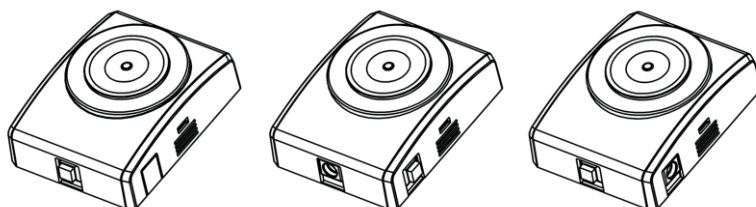

400N

850N

24V

[Ver detalles ▶](#)

◀ UNIVERSAL

IP54
Imán
IP42
Conexión

Tipo	Øa [mm]	Tensión	Fuerza [N]	[W]
GTR048000A07	48	24 VDC	400	1,6
GTR048000A08		230 VAC		
GTR063000A07	63	24 VDC	850	2,2

▪ Posibilidad de entrada de cables en el reverso.