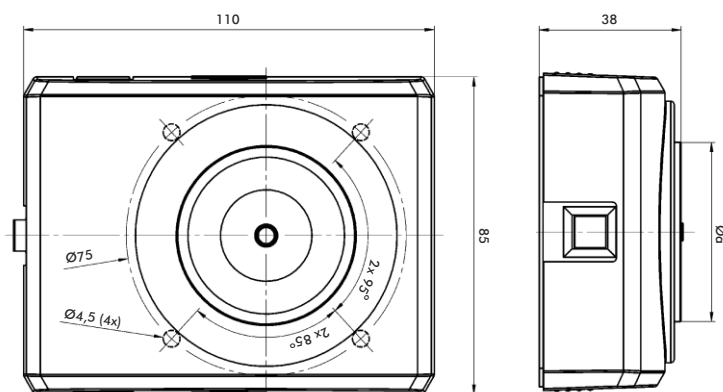

400N

850N

24V

[Ver detalles ▶](#)

◀ UNIVERSAL

IP54
Imán
IP42
Conexión

Tipo	Øa [mm]	Tensión	Fuerza [N]	[W]
GTR048000A07	48	24 VDC	400	1,6
GTR048000A08		230 VAC		
GTR063000A07	63	24 VDC	850	2,2

▪ Posibilidad de entrada de cables en el reverso.

▪ Ángulo de pared/suelo
Para montaje en el suelo y pared.

Ver detalles ▶

- Contra-placa con ajuste de ángulo (hasta 60°) incluida.

Ver detalles ▶

BÁSICO ▶

400N IP54 IP42 1,6W 24V

Imán Conexión

GTR048000A01