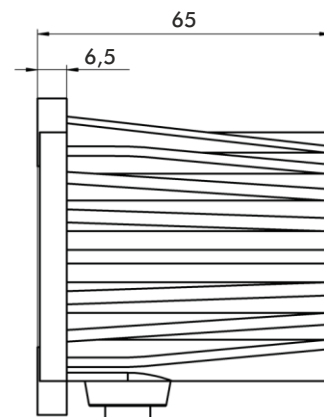

- Contra-placa con ajuste de ángulo (hasta 60°) incluida.

Ver detalles ▶

INTERMEDIO ▶

400N   IP54   IP42   24V
Imán   Conexión

GTR048000A06