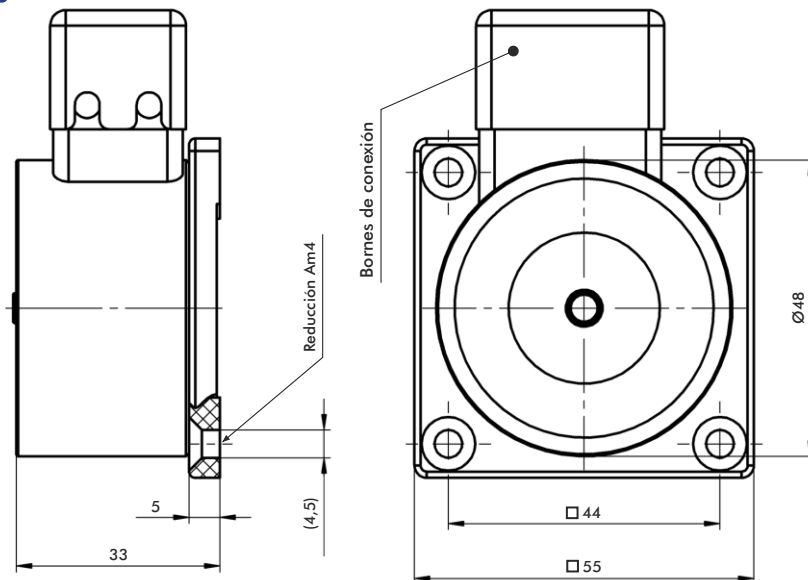

▪ Ángulo de pared/suelo
Para montaje en el suelo y pared.

Ver detalles ▶

- Contra-placa con ajuste de ángulo (hasta 60°) incluida.

Ver detalles ▶

BÁSICO ▶

400N IP54 IP42 1,6W 24V

Imán Conexión

GTR048000A01

EMPOTRADO ▶

400N IP54 IP42 1,6W 24V

Imán Conexión

GTR048000A03

- Contra-placa con ajuste de ángulo (hasta 60°) incluida.

Ver detalles ▶

INTERMEDIO ▶

400N IP54 IP42 24V
 Imán Conexión