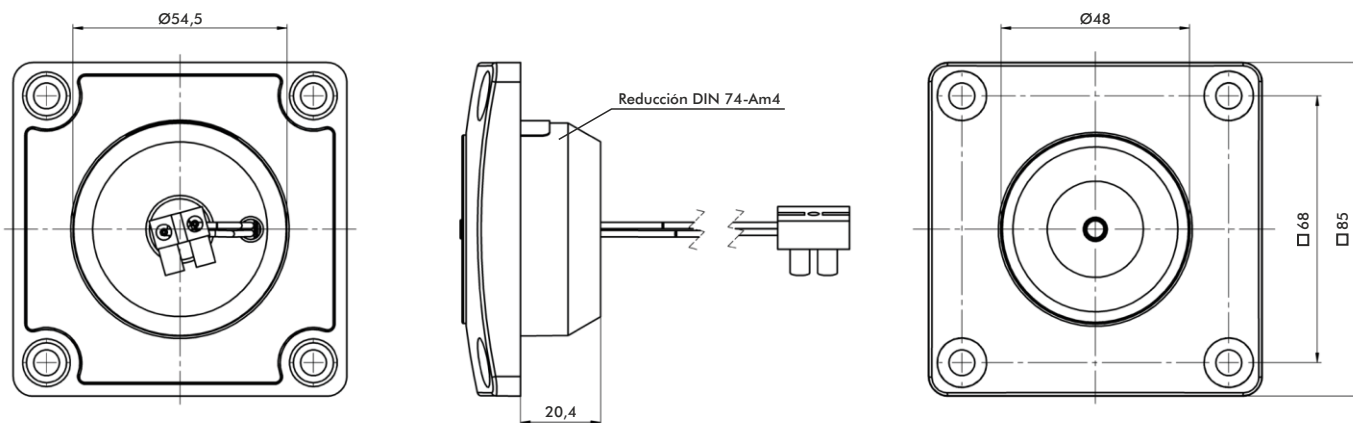

▪ Ángulo de pared/suelo
Para montaje en el suelo y pared.

Ver detalles ▶

- Contra-placa con ajuste de ángulo (hasta 60°) incluida.

Ver detalles ▶

BÁSICO ▶

400N IP54 IP42 1,6W 24V

Imán Conexión

GTR048000A01

EMPOTRADO ▶

400N IP54 IP42 1,6W 24V

Imán Conexión

GTR048000A03

- Contra-placa con ajuste de ángulo (hasta 60°) incluida.

Ver detalles ▶

INTERMEDIO ▶

400N IP54 IP42 24V
 Imán Conexión