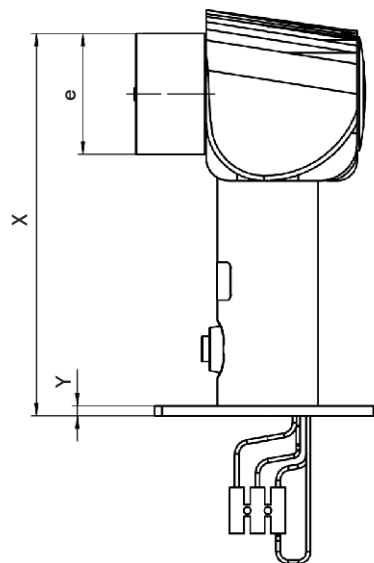

▪ Ángulo de pared/suelo
Para montaje en el suelo y pared.

Ver detalles ▶

- Contra-placa con ajuste de ángulo (hasta 60°) incluida.

Ver detalles ▶

BÁSICO ▶

400N IP54 IP42 1,6W 24V

Imán Conexión

GTR048000A01

EMPOTRADO ▶

400N IP54 IP42 1,6W 24V

Imán Conexión

GTR048000A03

- Contra-placa con ajuste de ángulo (hasta 60°) incluida.

Ver detalles ▶

INTERMEDIO ▶

400N IP54 IP42 24V
 Imán Conexión

GTR048000A06

MODULABLE ▶

IP54 IP42 24V
 Imán Conexión

Tipo	Fuerza [N]	[W]	a	b	c	d	e	X	Y
GTR048000A10	400	1,6	75	90	75	90	48	150	4
								300	4
								450	6
GTR063000A10	850	2,2	65	80	75	90	63	160	4
								310	4
								460	6