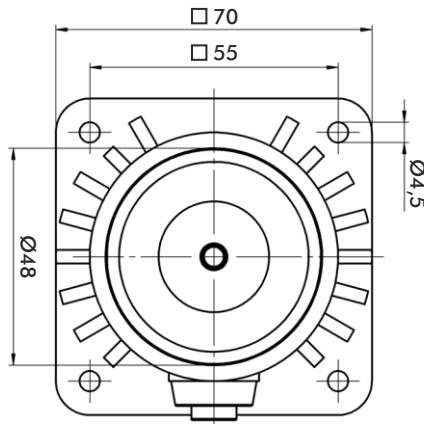

▪ Ángulo de pared/suelo
Para montaje en el suelo y pared.

Ver detalles ▶

- Contra-placa con ajuste de ángulo (hasta 60°) incluida.

Ver detalles ▶

BÁSICO ▶

400N IP54 IP42 1,6W 24V

Imán Conexión

GTR048000A01

EMPOTRADO ▶

400N IP54 IP42 1,6W 24V

Imán Conexión

GTR048000A03

- Contra-placa con ajuste de ángulo (hasta 60°) incluida.

Ver detalles ▶

INTERMEDIO ▶

400N IP54 IP42 24V
 Imán Conexión

GTR048000A06

MODULABLE ▶

IP54 IP42 24V
 Imán Conexión

Tipo	Fuerza [N]	[W]	a	b	c	d	e	X	Y
GTR048000A10	400	1,6	75	90	75	90	48	150	4
								300	4
								450	6
GTR063000A10	850	2,2	65	80	75	90	63	160	4
								310	4
								460	6