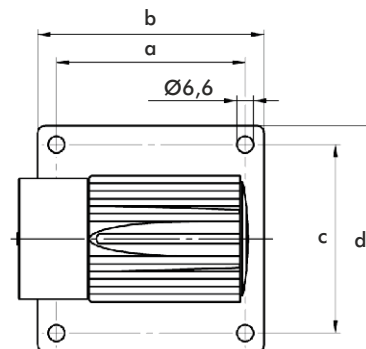

MODULABLE ▶

IP54   IP42   24V
Imán   Conexión

Tipo	Fuerza [N]	[W]	a	b	c	d	e	X	Y
GTR048000A10	400	1,6	75	90	75	90	48	150	4
								300	4
								450	6
GTR063000A10	850	2,2	65	80	75	90	63	160	4
								310	4
								460	6