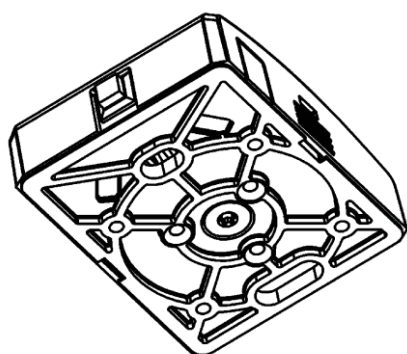

400N

850N

24V

[Ver detalles ▶](#)

◀ UNIVERSAL

IP54
Imán
IP42
Conexión

Tipo	Øa [mm]	Tensión	Fuerza [N]	[W]
GTR048000A07	48	24 VDC	400	1,6
GTR048000A08		230 VAC		
GTR063000A07	63	24 VDC	850	2,2

▪ Posibilidad de entrada de cables en el reverso.