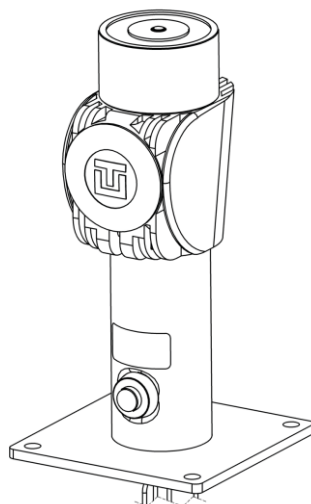

▪ Ángulo de pared/suelo
Para montaje en el suelo y pared.

Ver detalles ▶

- Contra-placa con ajuste de ángulo (hasta 60°) incluida.

Ver detalles ▶

BÁSICO ▶

400N IP54 IP42 1,6W 24V

Imán Conexión

GTR048000A01

EMPOTRADO ▶

400N IP54 IP42 1,6W 24V

Imán Conexión

GTR048000A03

- Contra-placa con ajuste de ángulo (hasta 60°) incluida.

Ver detalles ▶

INTERMEDIO ▶

400N IP54 IP42 24V
 Imán Conexión

GTR048000A06

MODULABLE ▶

IP54 IP42 24V
 Imán Conexión

Tipo	Fuerza [N]	[W]	a	b	c	d	e	X	Y
GTR048000A10	400	1,6	75	90	75	90	48	150	4
								300	4
								450	6
GTR063000A10	850	2,2	65	80	75	90	63	160	4
								310	4
								460	6